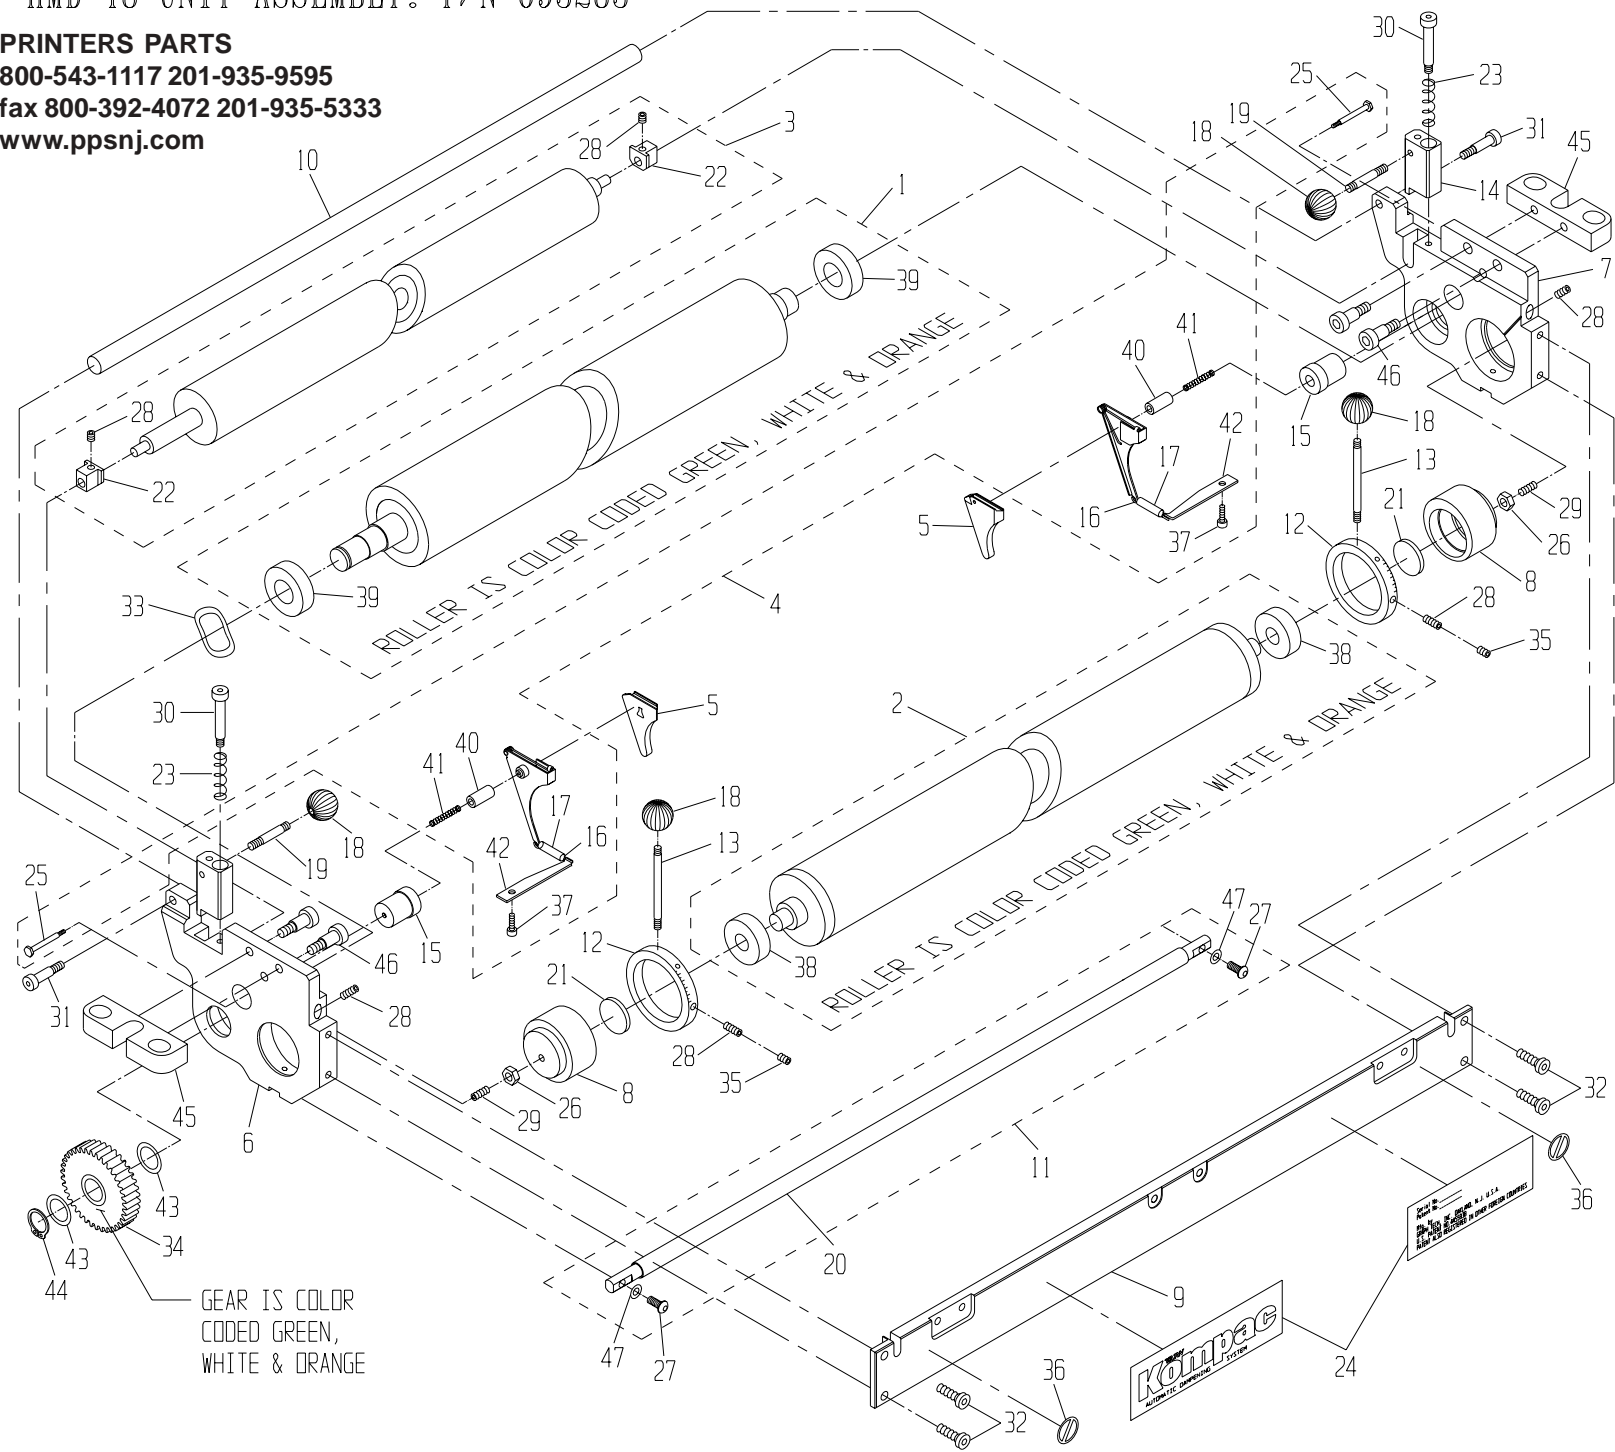

PRINTERS PARTS

800-543-1117 201-935-9595
 fax 800-392-4072 201-935-5333
 www.ppsnj.com

* ITEM IS INCLUDED WITH OUTLINED SUBASSEMBLY.

** ITEM 11 IS INCLUDED WITH THE BRACKET KIT, P/N 093285.

47.	091689	M5 BELLEVILLE WASHER	**	32.	091773	M6 X 12mm CAP SCREW	4	16.	092236	SPRING	*
46.	091712	M8 x 12mm SHOULDER SCREW	4	31.	091711	M6 x 16mm SHOULDER SCREW	2	15.	091407	BACKING PLATE STANDOFF	2
45.	091419	ATTACHMENT BLOCK, GTD	2	30.	091708	M6 SHOULDER SCREW	2	14.	095697	CLAMP, OSCILLATOR	2
44.	091663	16mm EXT. RETAINING RING	1	29.	091703	M5 X 12mm SET SCREW	2	13.	093367	THREADED STUD, M5/#10-32x1.75"	2
43.	092119	SHIM WASHER, 16x22x0.3mm	2	28.	091888	M5 X 5mm SET SCREW	4*	12.	091416	METERING GAUGE	2
42.	091406	SPRING PLATE (K III)	*	27.	091765	M5 X 12mm BUTTON HD CAP SCREW	**	11.	093365	ASSY, GUIDE BAR, HMD-248	**
41.	092242	COMPRESSION SPRING	*	26.	091752	M5 NUT	2	10.	093301	TIE ROD, HMD-248	1
40.	092304	GUIDE PIN	*	25.	092303	SEAL PLATE SHOULDER SCREW	2	9.	093299	TIE PLATE, HMD-248	1
39.	092102	BEARING, 17x35x10mm (6003)	*	24.	093369	LABELS, TIE PLATE	1	8.	091412	ECCENTRIC, METERING ROLLER	2
38.	092586	BEARING, BALL, LIGHT SERIES	*	23.	092122	COMP. SPRING, .360x1.25x.049	2	7.	093298	END FRAME, R.H., HMD-248	1
37.	091760	M4 X 10mm CAP SCREW	*	22.	092174	METRIC ALIGNMENT BLOCK	*	6.	093296	END FRAME, L.H., HMD-248	1
36.	092601	SAFETY STICKER	2	21.	091413	THRUST PLATE	2	5.	090850	R.H. AND L.H. SEAL SET (K III)	1
35.	091909	M5 x 4mm SLOTTED SET SCREW	2	20.	094365	PLATE GUIDE	**	4.	091450	SEAL BACKING PLATE KIT (K III)	1
34.	093347	ASSY, GEAR-CLUTCH, KIII	1	19.	091417	THREADED STUD, SHORT	2	3.	093346	KOLORMATE ASSY, 48cm	1
33.	091783	WASHER, WAVE, 35mm	1	18.	092055	BALL KNOB	4	2.	093291	ASSY, METERING ROLLER, 48-C	1
ITEM	PART #	DESCRIPTION	QTY.	17.	092259	TUBING	*	1.	093286	ASSY, FORM ROLLER, 48-CL	1