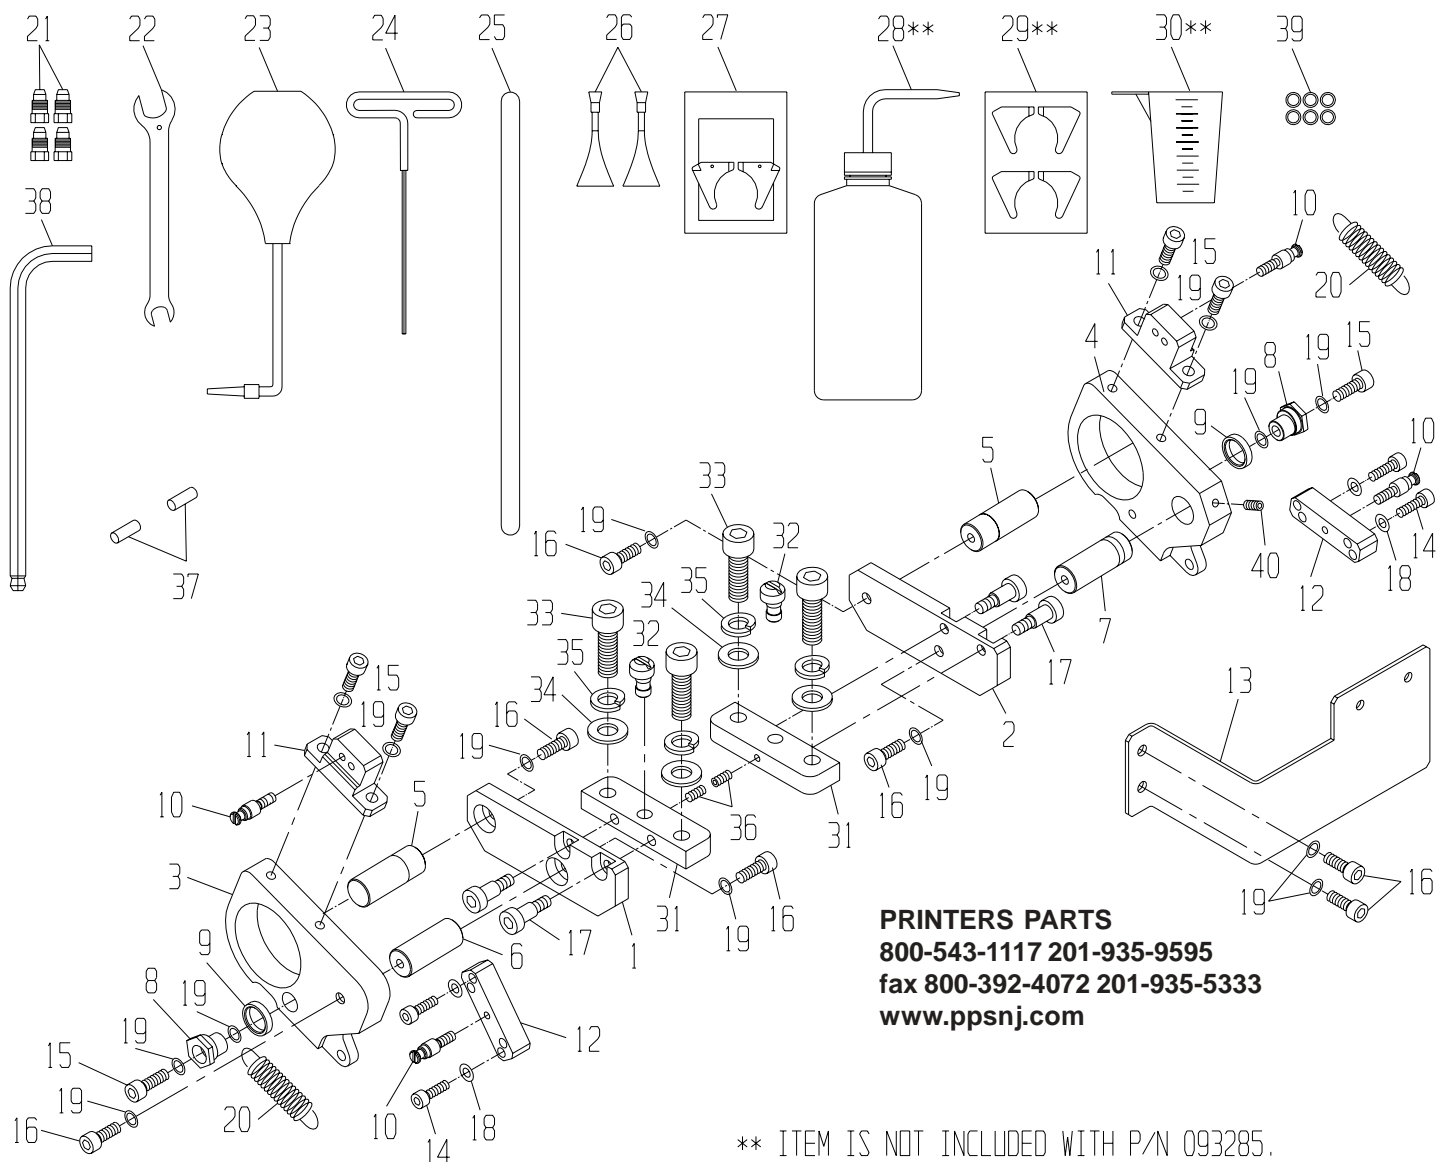

PRINTERS PARTS

800-543-1117 201-935-9595
 fax 800-392-4072 201-935-5333
 www.ppsnj.com

* ITEM IS INCLUDED WITH OUTLINED SUBASSEMBLY.

** ITEM 11 IS INCLUDED WITH THE BRACKET KIT, P/N 093285.

47.	091689	M5 BELLEVILLE WASHER	**	32.	091773	M6 X 12mm CAP SCREW	4	16.	092236	SPRING	*
46.	091712	M8 x 12mm SHOULDER SCREW	4	31.	091711	M6 x 16mm SHOULDER SCREW	2	15.	091407	BACKING PLATE STANDOFF	2
45.	091419	ATTACHMENT BLOCK, GTD	2	30.	091708	M6 SHOULDER SCREW	2	14.	095697	CLAMP, OSCILLATOR	2
44.	091663	16mm EXT. RETAINING RING	1	29.	091703	M5 X 12mm SET SCREW	2	13.	093367	THREADED STUD, M5/#10-32x1.75"	2
43.	092119	SHIM WASHER, 16x22x0.3mm	2	28.	091888	M5 X 5mm SET SCREW	4*	12.	091416	METERING GAUGE	2
42.	091406	SPRING PLATE (K III)	*	27.	091765	M5 X 12mm BUTTON HD CAP SCREW	**	11.	093365	ASSY, GUIDE BAR, HMD-248	**
41.	092242	COMPRESSION SPRING	*	26.	091752	M5 NUT	2	10.	093301	TIE ROD, HMD-248	1
40.	092304	GUIDE PIN	*	25.	092303	SEAL PLATE SHOULDER SCREW	2	9.	093299	TIE PLATE, HMD-248	1
39.	092102	BEARING, 17x35x10mm (6003)	*	24.	093369	LABELS, TIE PLATE	1	8.	091412	ECCENTRIC, METERING ROLLER	2
38.	092586	BEARING, BALL, LIGHT SERIES	*	23.	092122	COMP. SPRING, .360x1.25x.049	2	7.	093298	END FRAME, R.H., HMD-248	1
37.	091760	M4 X 10mm CAP SCREW	*	22.	092174	METRIC ALIGNMENT BLOCK	*	6.	093296	END FRAME, L.H., HMD-248	1
36.	092601	SAFETY STICKER	2	21.	091413	THRUST PLATE	2	5.	090850	R.H. AND L.H. SEAL SET (K III)	1
35.	091909	M5 x 4mm SLOTTED SET SCREW	2	20.	094365	PLATE GUIDE	**	4.	091450	SEAL BACKING PLATE KIT (K III)	1
34.	093347	ASSY, GEAR-CLUTCH, KIII	1	19.	091417	THREADED STUD, SHORT	2	3.	093346	KOLORMATE ASSY, 48cm	1
33.	091783	WASHER, WAVE, 35mm	1	18.	092055	BALL KNOB	4	2.	093291	ASSY, METERING ROLLER, 48-C	1
ITEM	PART #	DESCRIPTION	QTY.	17.	092259	TUBING	*	1.	093286	ASSY, FORM ROLLER, 48-CL	1