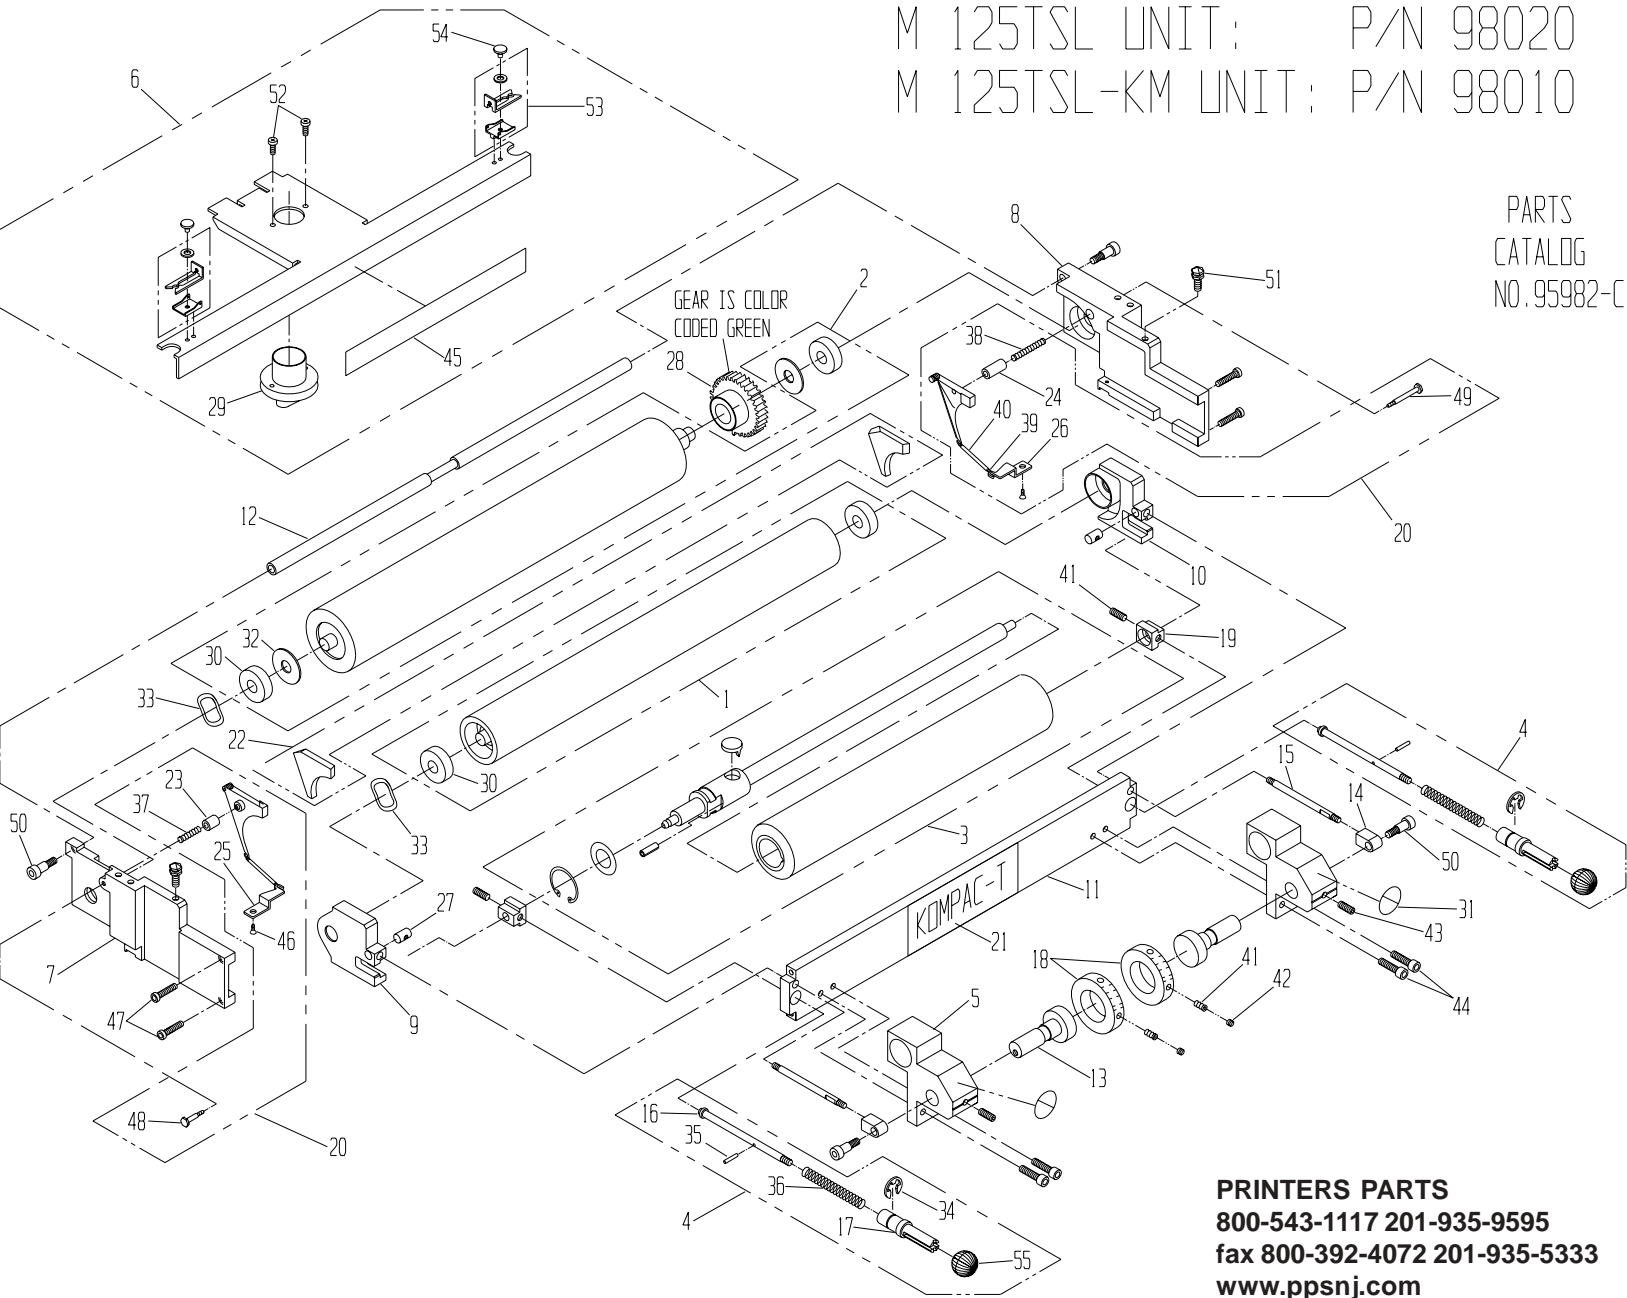

M 125TSL UNIT: P/N 98020

M 125TSL-KM UNIT: P/N 98010

PARTS
CATALOG
NO. 95982-C

PRINTERS PARTS
800-543-1117 201-935-9595
fax 800-392-4072 201-935-5333
www.ppsnj.com

* PART IS INCLUDED IN OUTLINED SUBASSEMBLY

55.	92055	BALL KNOB	*
54.	92072	RIVET	*
53.	92058	LATCH (SPRING, SLIDE, WASHER)	*
52.	91806	6-32 x 3/8 SCREW	*
51.	92073	THREADED STUD	2
50.	91796	1/4 x 3/8 SHOULDER SCREW	4
49.	92296	R.H. SHOULDER BOLT	*
48.	92295	L.H. SHOULDER BOLT	*
47.	91836	8-32 x 3/4 SOC HEAD CAP SCREW	4
46.	91802	3-48 x 1/4 FLAT HEAD SCREW	2
45.	92494	WARNING DECAL	*
44.	91833	10-32 x 3/4 CAP SCREW	4
43.	91813	10-24 x 1/2 SET SCREW	2
42.	91810	10-24 x 1/8 SLOTTED SET SCREW	2
41.	91811	10-24 x 1/4 SET SCREW	4
40.	92259	SPRING COVER	*
39.	92236	TAB SPRING	*
38.	92238	R.H. COMPRESSION SPRING	*
37.	92299	L.H. COMPRESSION SPRING	*
ITEM	PART NO.	DESCRIPTION	QTY.

36.	95443	COMPRESSION SPRING	*
35.	91940	3/32 x 1/2 ROLL PIN	*
34.	91934	7/16 E-RING	*
33.	92491	WAVE WASHER	2
32.	92415	THRUST WASHER	*
31.	92601	INWARD NIP DECAL	2
30.	92401	BEARING	*
29.	95408	NOZZLE	*
28.	92910	M 1316 GEAR CLUTCH ASSY	1
27.	95467	ROD SWIVEL	2
26.	92298	R.H. TAB	*
25.	92297	L.H. TAB	*
24.	92294	R.H. GUIDE PIN	*
23.	92293	L.H. GUIDE PIN	*
22.	92370	SEAL SET	1
21.	91004	KOMPAC-T NAMEPLATE	1
20.	92670	COMPLETE BACKING PLATE ASSY	1
19.	91295	OSCILLATOR BLOCK	2
ITEM	PART NO.	DESCRIPTION	QTY.

59.	92787	HOOK	1
58.	91968	10-24 NUT	1
57.	95414	PULLEY	1
56.	95105	THRUST BEARING	1
55.	91969	10-32 LOCK NUT	2
54.	95406	IDLER SHAFT	1
53.	91983	5/16-18 HEX NUT	1
52.	91975	3/8-16 HEX NUT	1
51.	91906	8-32x 1/4 SET SCREW	2
50.	92370	SEAL SET	1
49.	92779	ASSY, SYRINGE, LG. NECK	1
48.	93643	#7 DRILL	1
47.	91818	10-24 x 3/8 CAP SCREW	2
46.	93644	1/4-20 TAP	1
45.	90755	3/32 T-HANDLE HEX KEY	1
44.	92771	CALIBRATED BOTTLE	**
43.	91866	1/4-20 x 1" LOW HEAD SCR.	*
42.	95415	TIMING BELT	1
41.	91846	10-32 x 7/8 CAP SCREW	4
40.	94397	3/8 x 3/4 SHOULDER SCREW	2
39.	91792	1/2x1 SHOULDER BOLT	1
ITEM	PART NO.	DESCRIPTION	QTY.